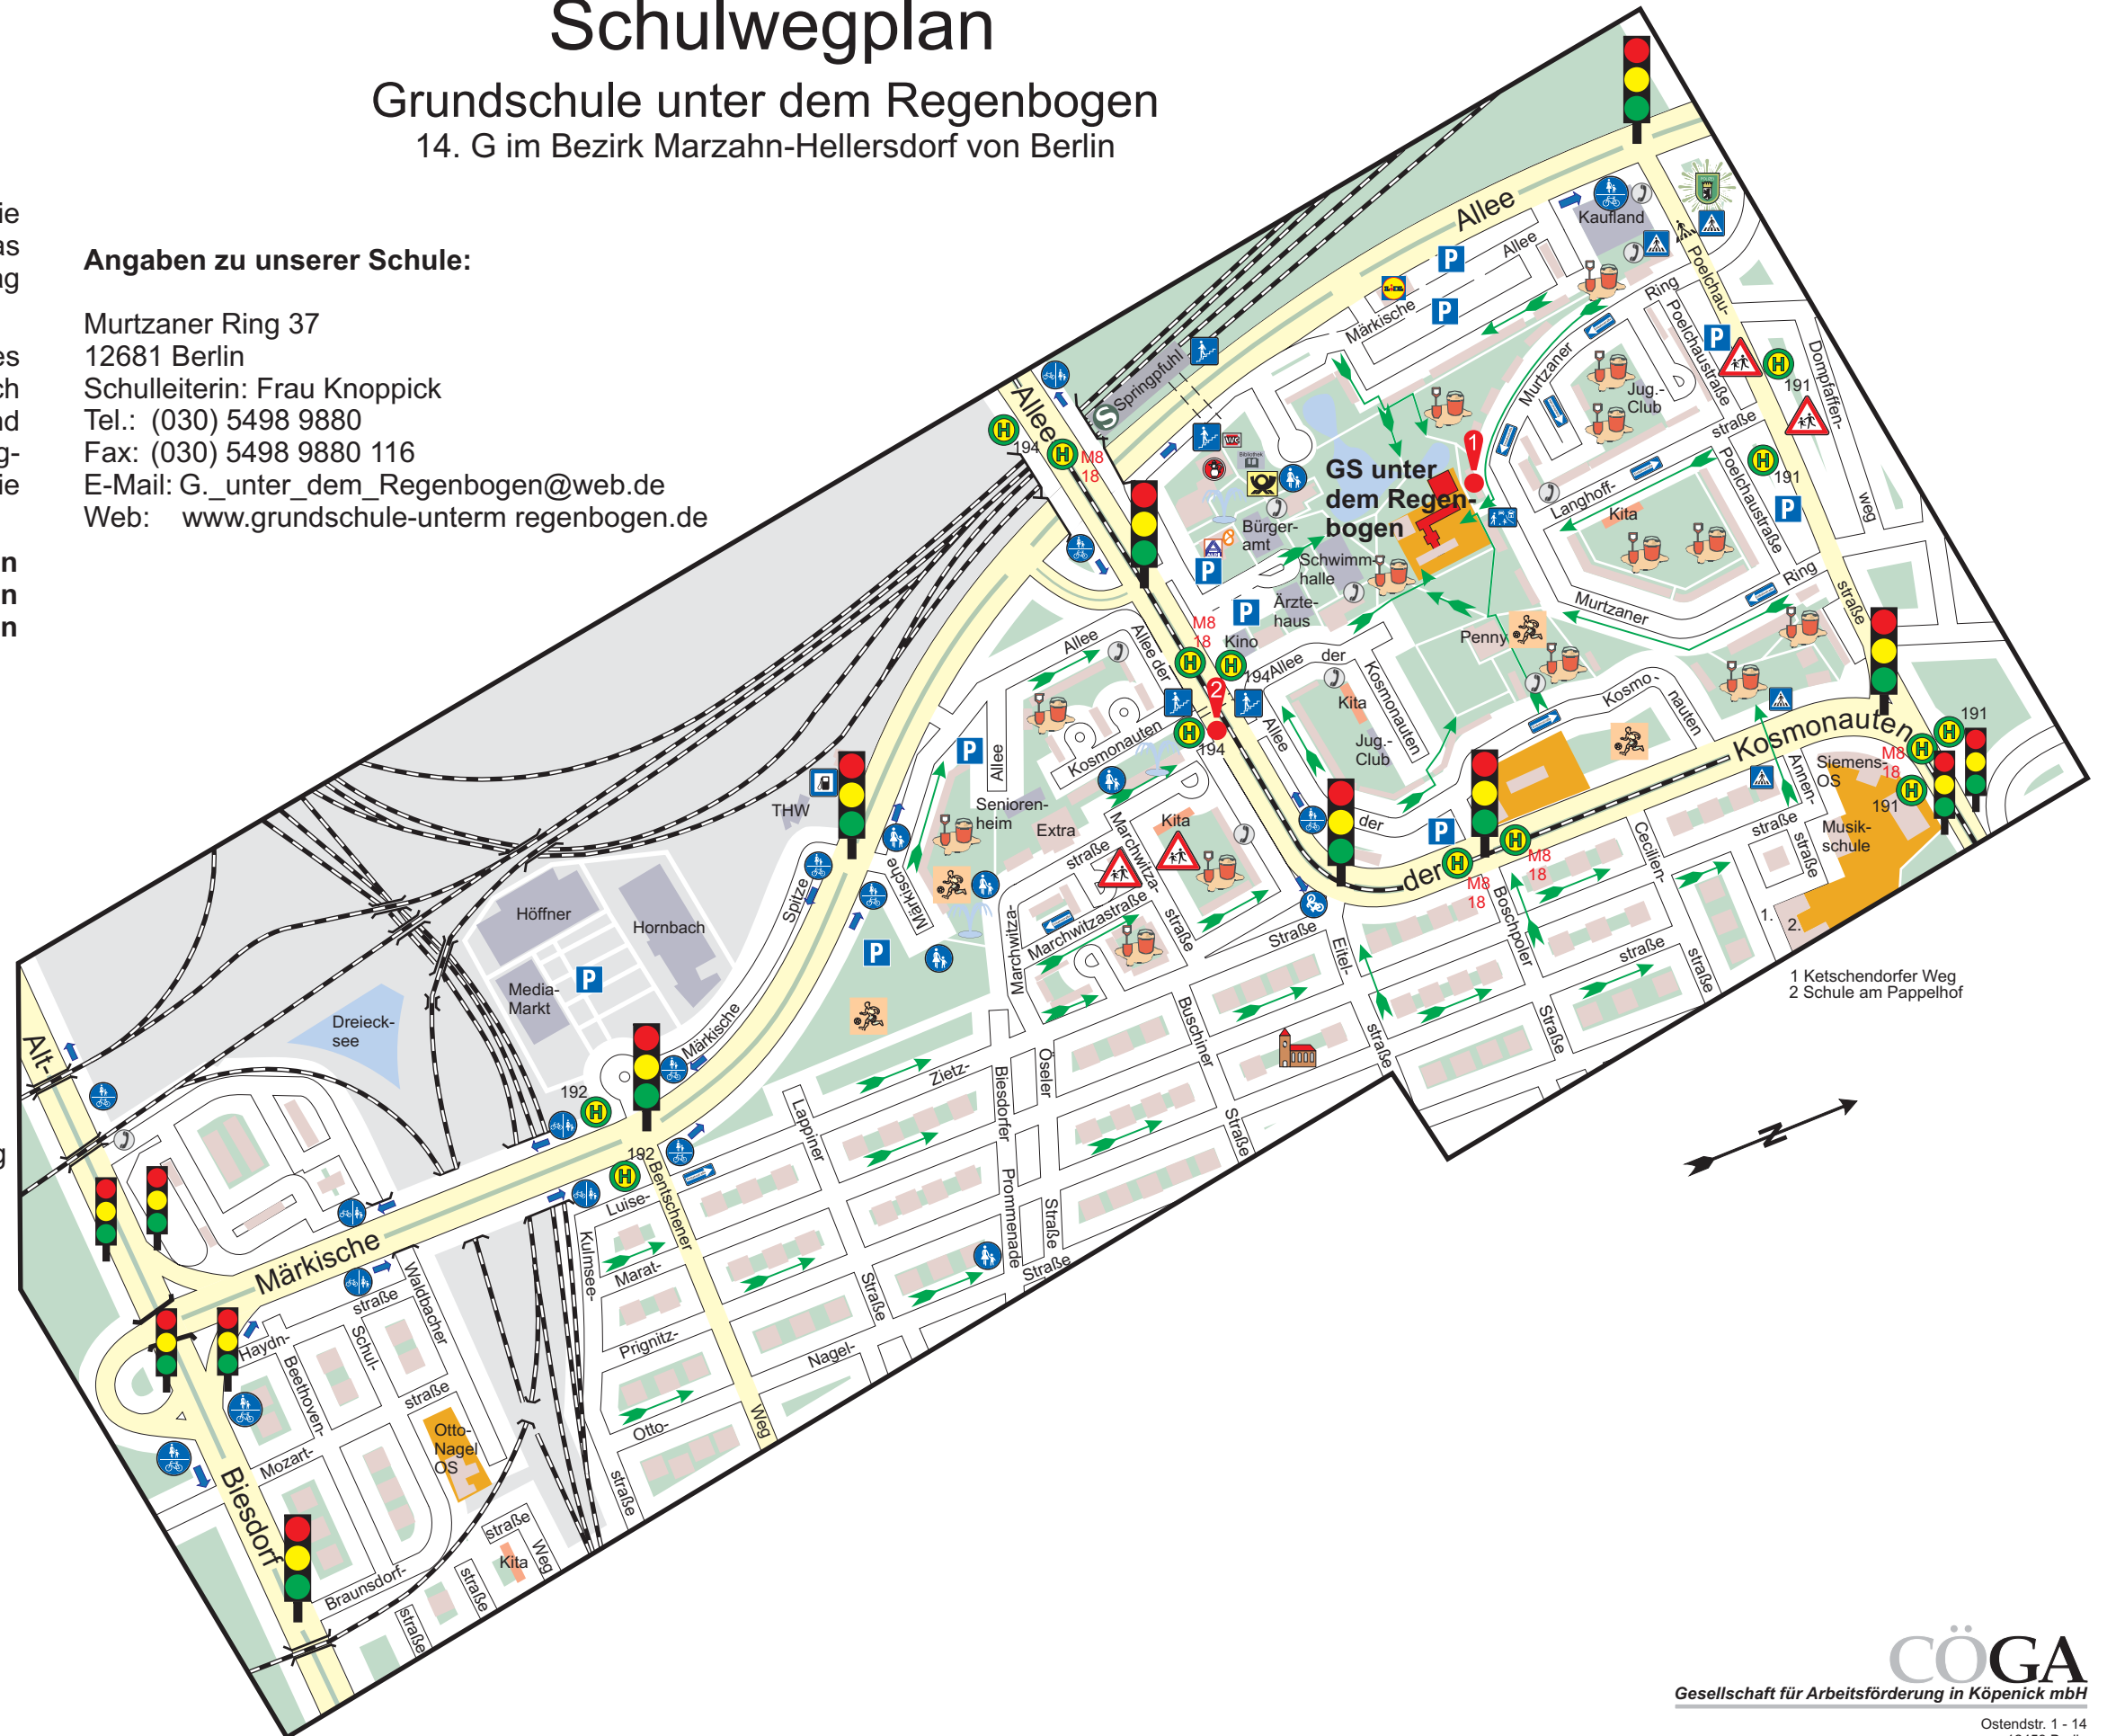

Schulwegplan

Grundschule unter dem Regenbogen 14. G im Bezirk Marzahn-Hellersdorf von Berlin

Liebe Eltern !

Der Schulbeginn Ihres Kindes steht bevor. Sie haben Ihrem Kind bestimmt schon erzählt, was es in der Schule lernen und wie der Schulalltag ablaufen wird.

Wir haben uns die Umgebung der Schule Ihres Kindes genau angesehen und möchten noch einige wichtige Tipps für einen sicheren und unfallfreien Schulweg geben. Der Schulwegplan zeigt Ihnen, wie Ihr Kind am sichersten die Schule erreicht.

An folgenden Stellen ist besondere Vorsicht nötig:

-  **1 Murtzaner Ring/Schuleingang**
Stark befahrene enge Straße, insbesondere zum Schulbeginn, da Eltern ihre Kinder oft mit dem Fahrzeug zur Schule bringen.
-  **2 Fußgängertunnel Allee der Kosmonauten**
Vorsicht am Ein- und Ausgang des Fußgängertunnels - Radfahrer.

Die Zeichen bedeuten:

-  empfohlener Schulweg
-  zulässige Geschwindigkeit ab 50 km/h
-  Gefahrenstelle

1 Ketschendorfer Weg
2 Schule am Pappelhof

Erarbeitet von der CÖGA mbH mit Unterstützung der G.U.T. Consult GmbH,
Berlin, Juni 2006, unveränderter Nachdruck, Juli 2008